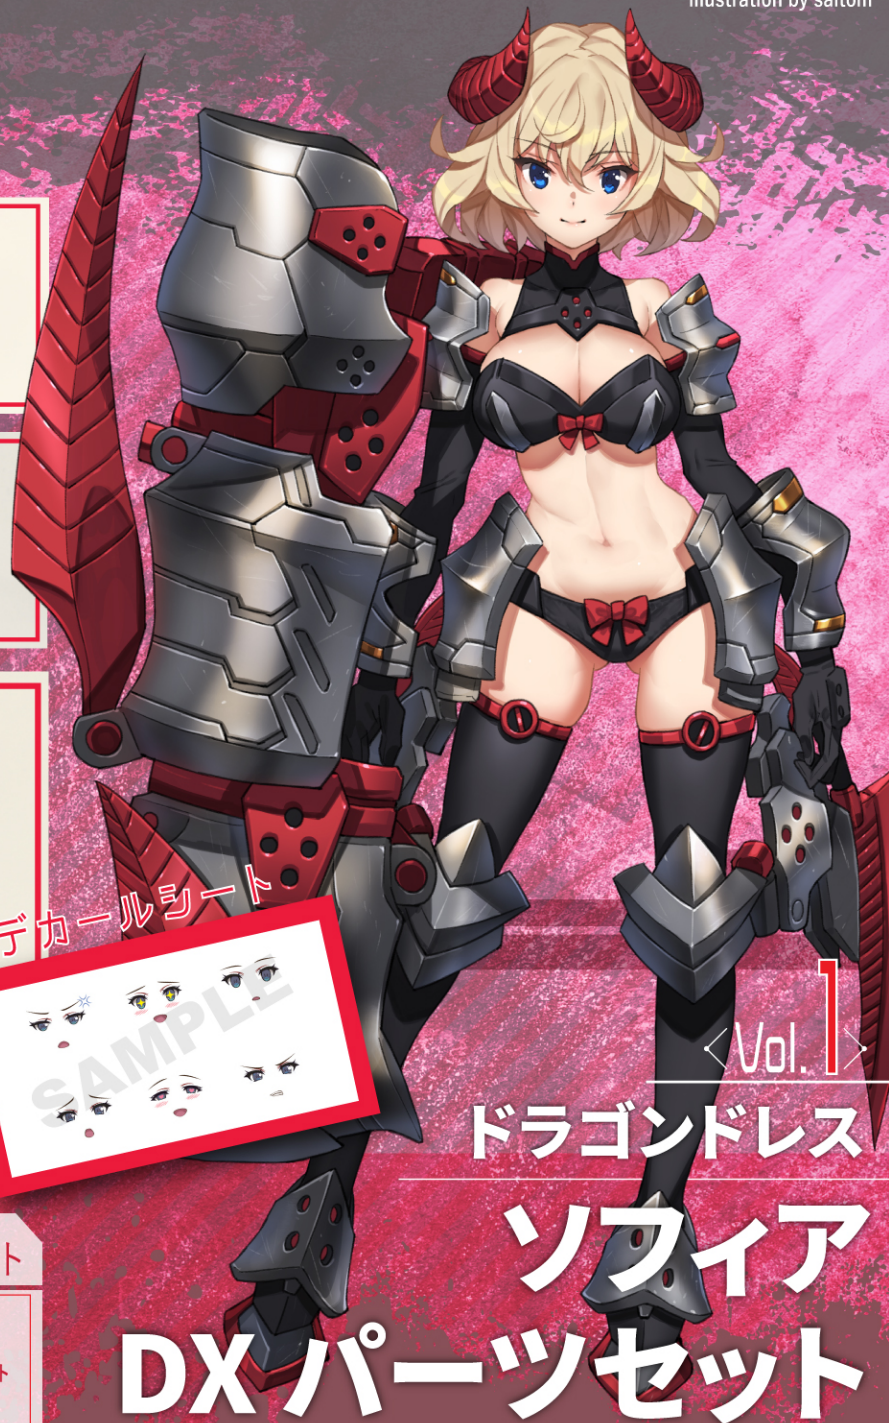

ダークアドヴェント Dark Advent

Nonスケール未塗装、未組立プラキット

付属品 DXVer.顔パーツ3種 両手パーツ4種 ドラゴンスペシャルパーツ
塗装済み胸パーツ POM関節パーツ 胸接続パーツ デカルシート

※本体は付属しません。

ドラゴンドレス ソフィア DX パーツセット

画像と実際の商品とは異なる場合があります事をご了承ください。

販売元: アルファマックス株式会社 SkyTube(スカイチューブ) 事業部
〒110-0016 東京都台東区台東2-25-10 江畑ビル2F TEL: 03-6908-3555【営業時間】平日10:00~18:00(土日祝定休)
スカイチューブURL: <https://skytube.jp>

SPEC SEAT		© alphamax © Masaki Apsy	
AX-1139	商品名	Dragondress	商品仕様
		ソフィア DX パーツセット	未塗装、未組立プラキット
			発売予定
			2019年 12月
			本体価格
			2,000円
			(税抜)

問屋様発注締切
10月18日(金)

貴店名

数量 カートン入数24個
ctn
JANコード4562283281393