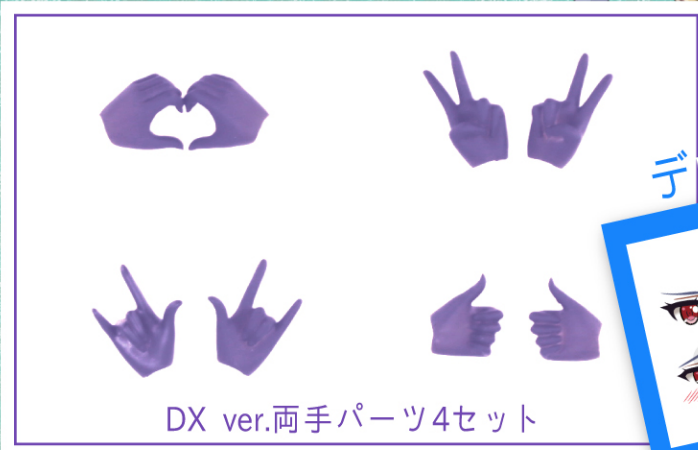

ダークアドヴェント Dark Advent

illustration by saitom

デカールシート

<Vol. 2>

クラケンドレス ラーニア DXパーツセット

未塗装、未組立プラキット

原型師 浅井真紀
付属品 両手パーツ4種 クラケンスペシャルパーツ×1
おもちゃクラゲパーツ×2 顔パーツ3種(S顔+M顔+タンゴ印刷なし顔)
塗装済み胸パーツ クラケンドX胸パーツ×1 柔らかか胸パーツ×1 デカールシート
POM関節パーツ LED×2セット(※電池は付属しません)
※本体は付属しません