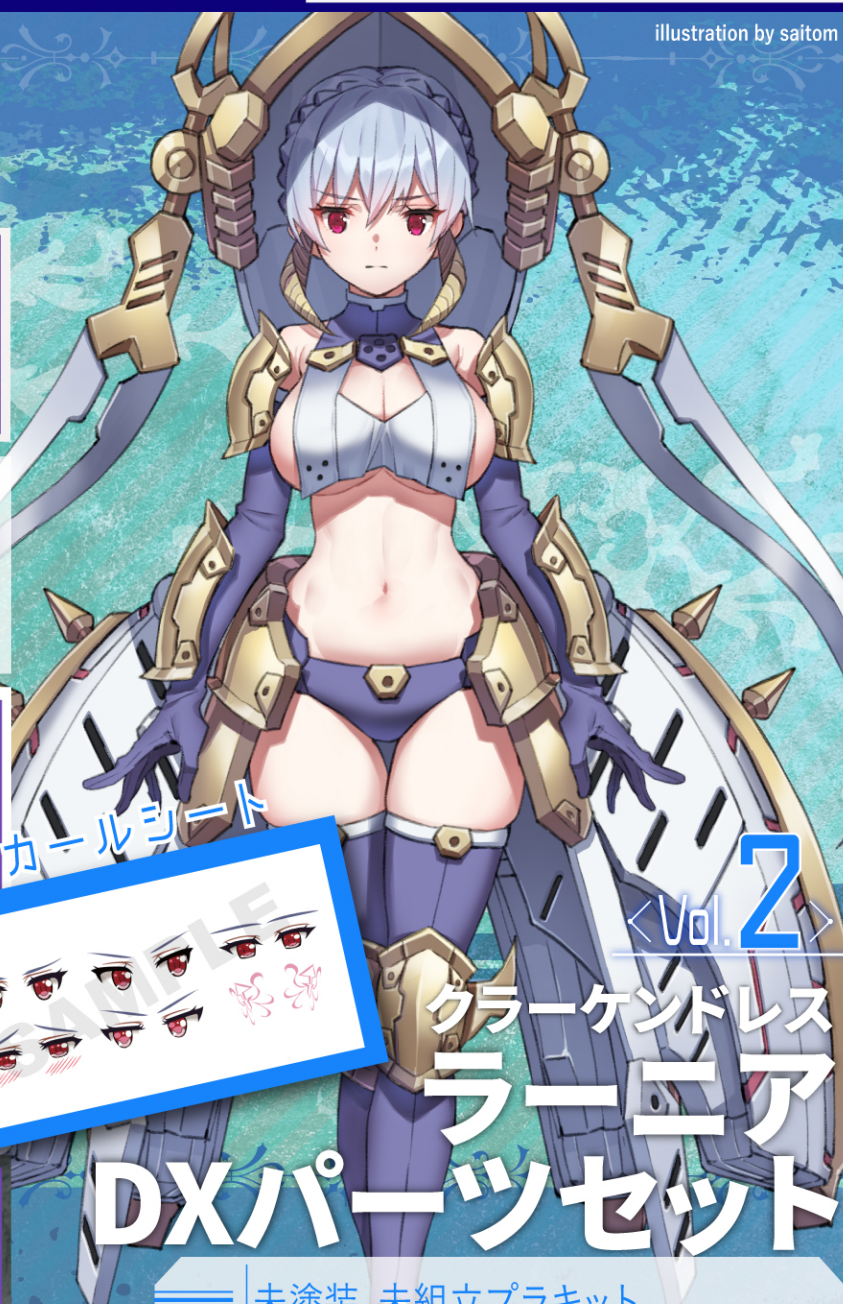

ダークアドヴェント Dark Advent

illustration by saitom

デカールシート

<Vol. 2>

クラケンドレス ラーニア DXパーツセット

未塗装、未組立プラキット

原型師 浅井真紀
付属品 両手パーツ4種 クラケンスペシャルパーツ×1
おもちゃクラゲパーツ×2 顔パーツ3種(S顔+M顔+タンゴ印刷なし顔)
塗装済み胸パーツ クラケンドX胸パーツ×1 柔らかか胸パーツ×1 デカールシート
POM関節パーツ LED×2セット(※電池は付属しません)
※本体は付属しません